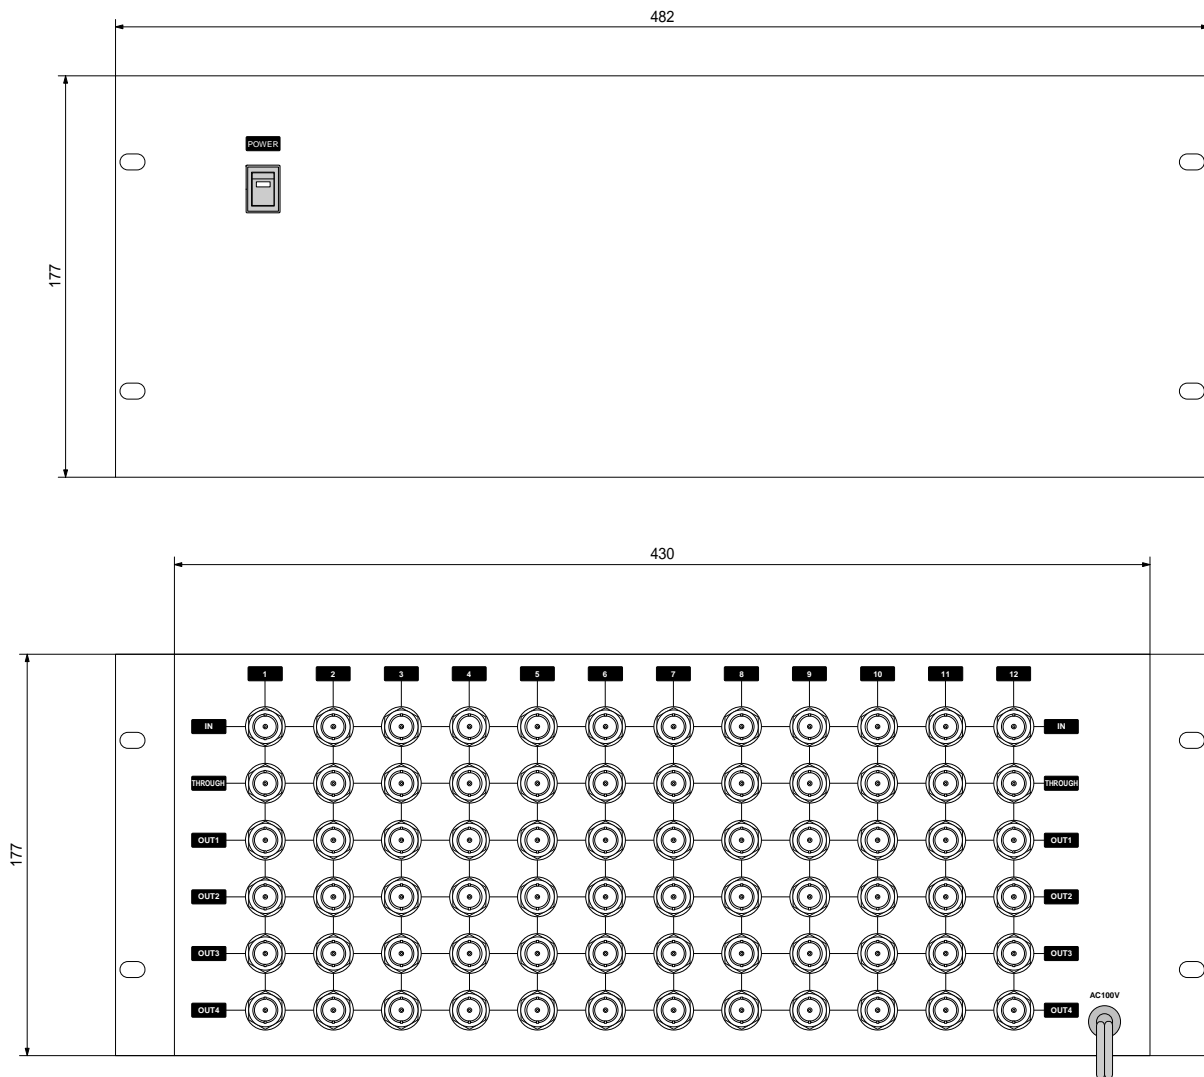

映像分配機 (スルーアウト付き4分配12系統)

型式：VDA - 4 B X 1 2

概要

1入力1スルーアウト4分配の映像分配ユニットを12系統内蔵

外観

映像入力 スルーアウト	: コンポジットビデオ75 1Vp-p BNCコネクタ 12系統
映像分配出力	: 4分配 コンポジットビデオ75 1Vp-p BNCコネクタ 12系統
消費電力	: AC100V (30W)
サイズ	: EIA19インチラックマウントサイズ4U 482(W) x 177(H) x 200(D) 約10Kg