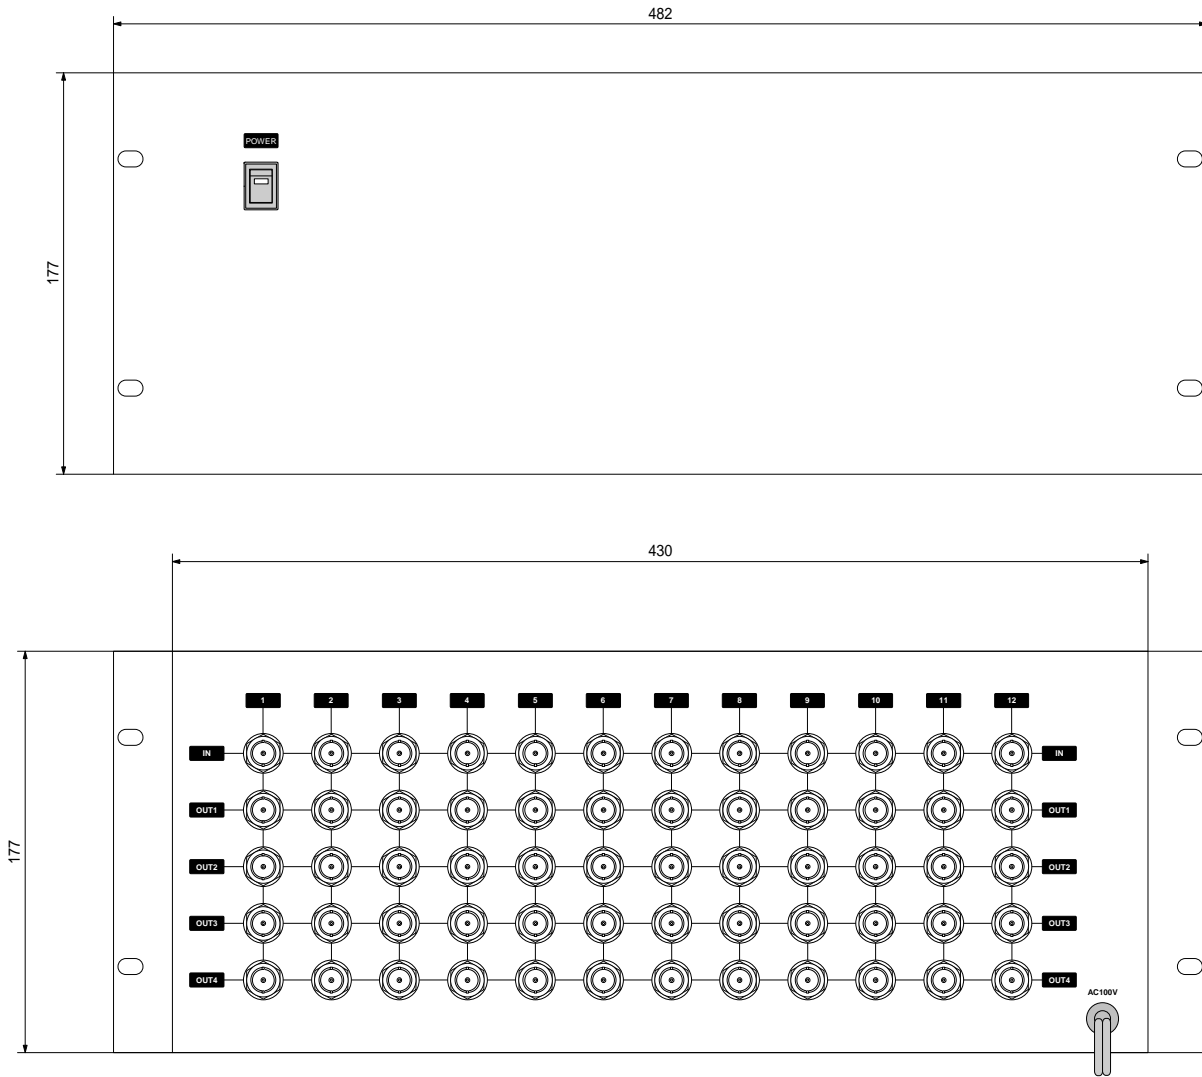

映像分配機 (4分配12系統)

型式：VDA - 4 X 1 2

概要

1入力4分配の映像分配ユニットを12系統内蔵

外観

映像入力	: コンポジットビデオ75 1Vp-p BNCコネクタ 12系統
映像分配出力	: 4分配 コンポジットビデオ75 1Vp-p BNCコネクタ 12系統
消費電力	: AC100V (30W)
サイズ	: EIA19インチラックマウントサイズ4U 482(W) x 177(H) x 200(D) 約10Kg