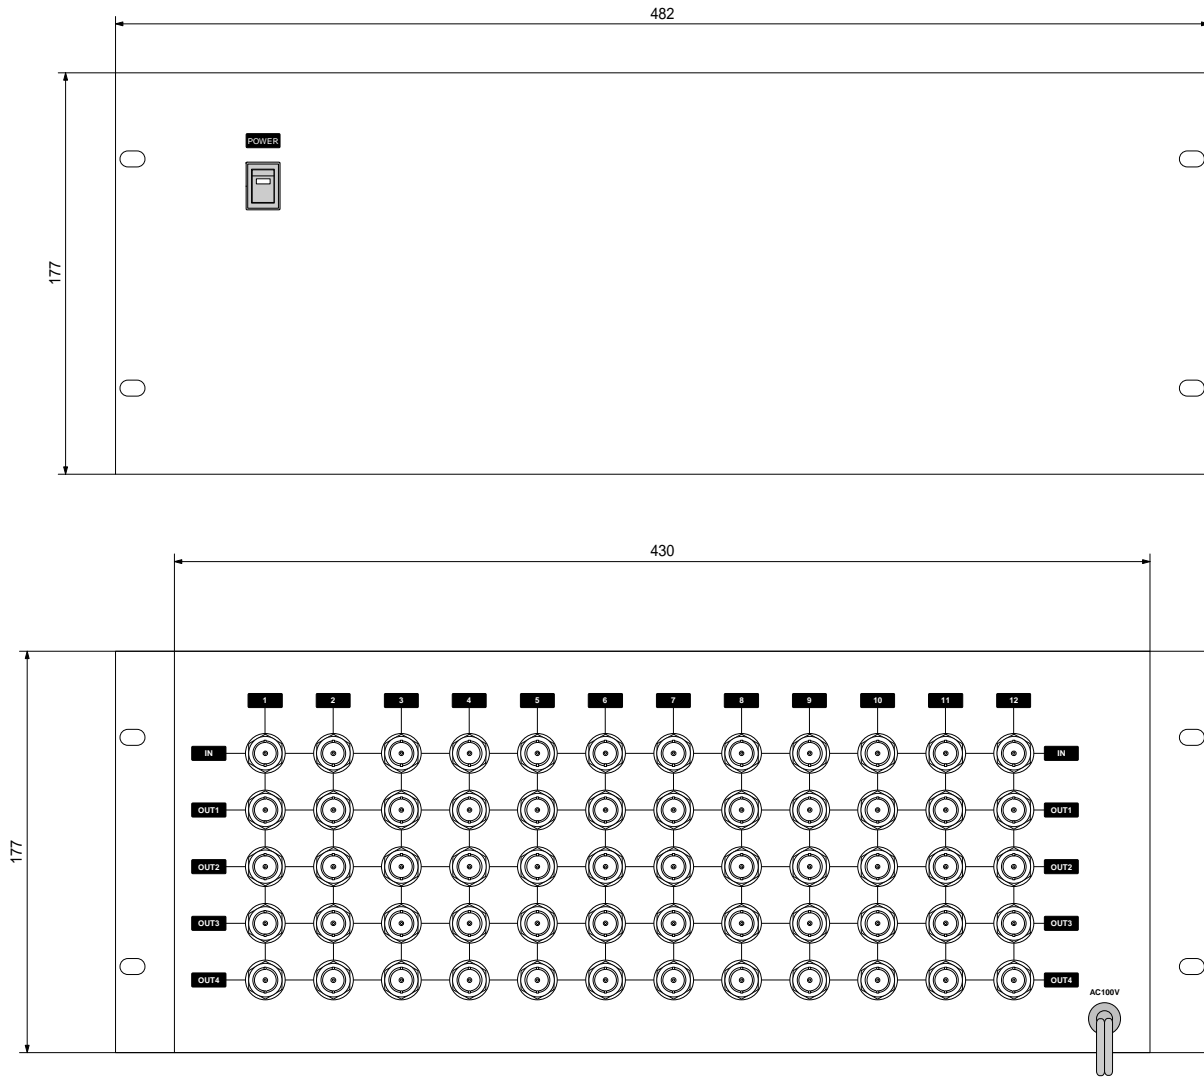

映像分配機 (4分配12系統)

型式：VDA - 4 X 1 2

概要

1入力4分配の映像分配ユニットを12系統内蔵

外観

映像入力	: コンポジットビデオ7.5 1Vp-p BNCコネクタ 12系統
映像分配出力	: 4分配 コンポジットビデオ7.5 1Vp-p BNCコネクタ 12系統
消費電力	: AC100V (30W)
サイズ	: EIA19インチラックマウントサイズ4U 482(W) x 177(H) x 200(D) 約10Kg