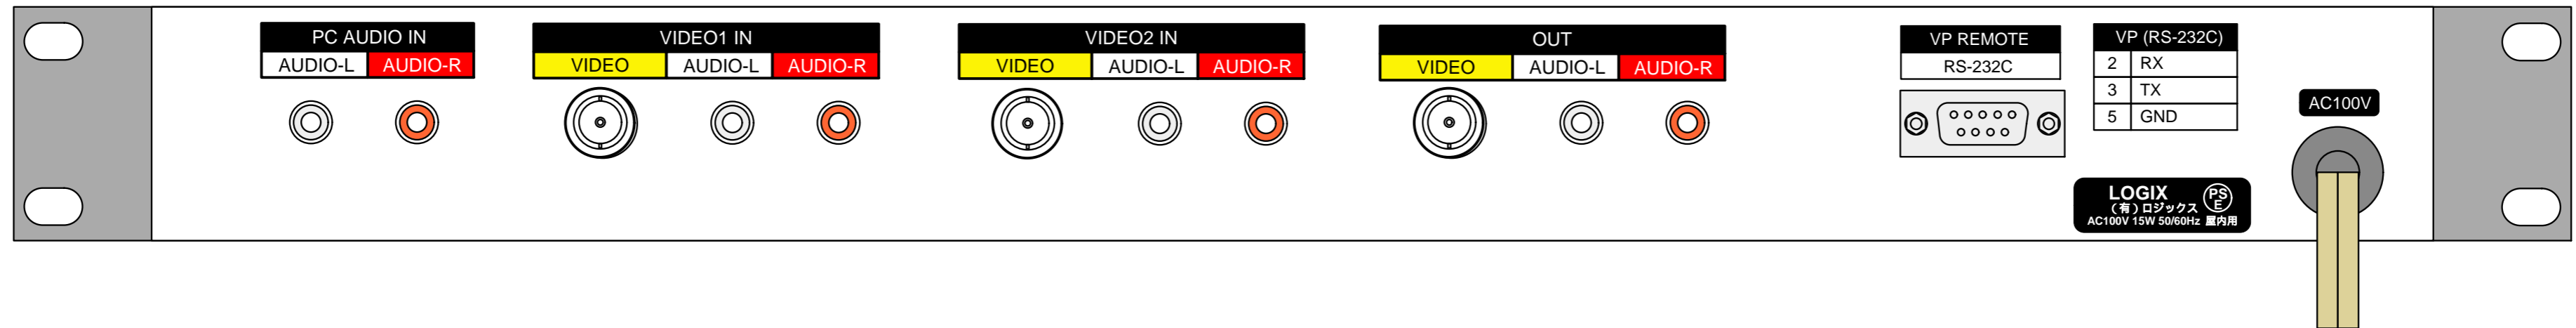

AVSW内蔵VP制御ボックス

外観

ボタン	VP 制御	内蔵スイッチャー	VP 状態モニター
ON	V P 電源 ON		電源ON : 点灯 OFF : 消灯 VP起動時 : 点滅
OFF	V P 電源 OFF		電源ON : 消灯 OFF : 点灯 VPクーリング時 : 点滅
PC	入力切替 RGB	P C 音声入力を出力	電源オン時VP入力がRGBの場合点灯、それ以外は消灯
VIDEO1	入力切替 VIDEO	VIDEO1映像音声入力を出力	電源オン時VP入力がVIDEOで内蔵スイッチャーがVIDEO1の場合点灯、それ以外は消灯
VIDEO2	入力切替 VIDEO	VIDEO2映像音声入力を出力	電源オン時VP入力がVIDEOで内蔵スイッチャーがVIDEO2の場合点灯、それ以外は消灯

配線系統