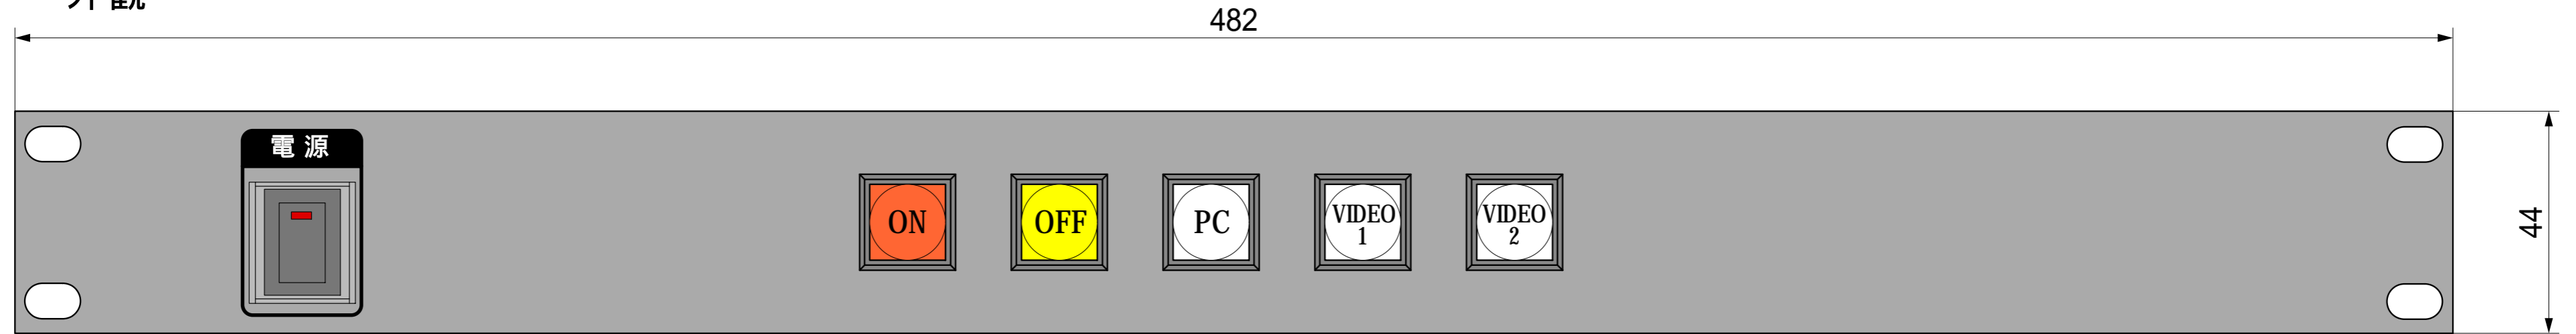

AVSW内蔵VP制御ボックス

外観

ボタン	VP 制御	内蔵スイッチャー	VP 状態モニター
ON	V P 電源 ON		電源ON : 点灯 OFF : 消灯 VP起動時 : 点滅
OFF	V P 電源 OFF		電源ON : 消灯 OFF : 点灯 VPクーリング時 : 点滅
PC	入力切替 RGB	P C 音声入力を出力	電源オン時VP入力がRGBの場合点灯、それ以外は消灯
VIDEO1	入力切替 VIDEO	VIDEO1映像音声入力を出力	電源オン時VP入力がVIDEOで内蔵スイッチャーがVIDEO1の場合点灯、それ以外は消灯
VIDEO2	入力切替 VIDEO	VIDEO2映像音声入力を出力	電源オン時VP入力がVIDEOで内蔵スイッチャーがVIDEO2の場合点灯、それ以外は消灯

配線系統