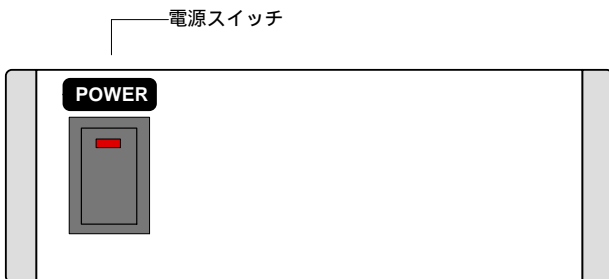

# SONY DVD コントロールボックス

この外形はスイッチより小さいのでスイッチの穴を通ります。

(注意)  
電源制御端子は極性があります。  
接続には注意してください。

外部スイッチ