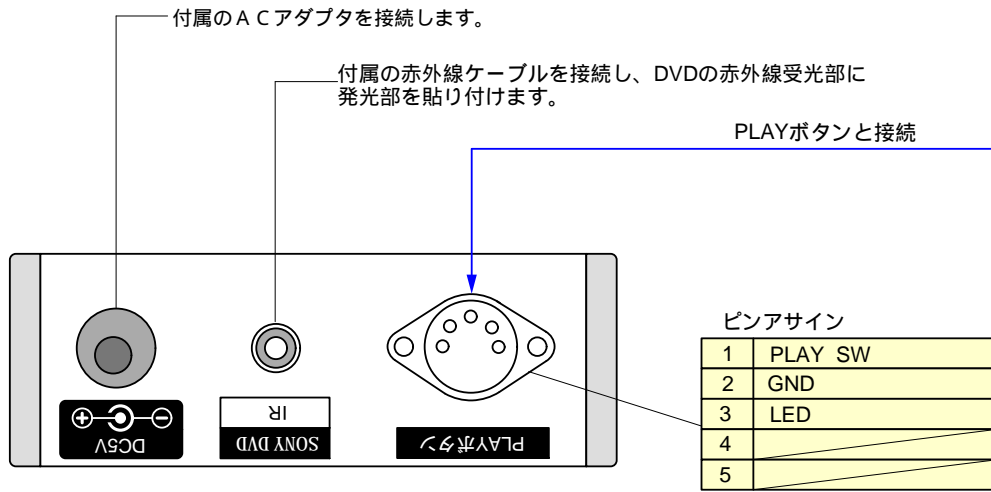

# SONY DVD コントロールボックス

この外形はスイッチより小さいのでスイッチの穴を通ります。

(注意)  
電源制御端子は極性があります。  
接続には注意してください。

外部スイッチ